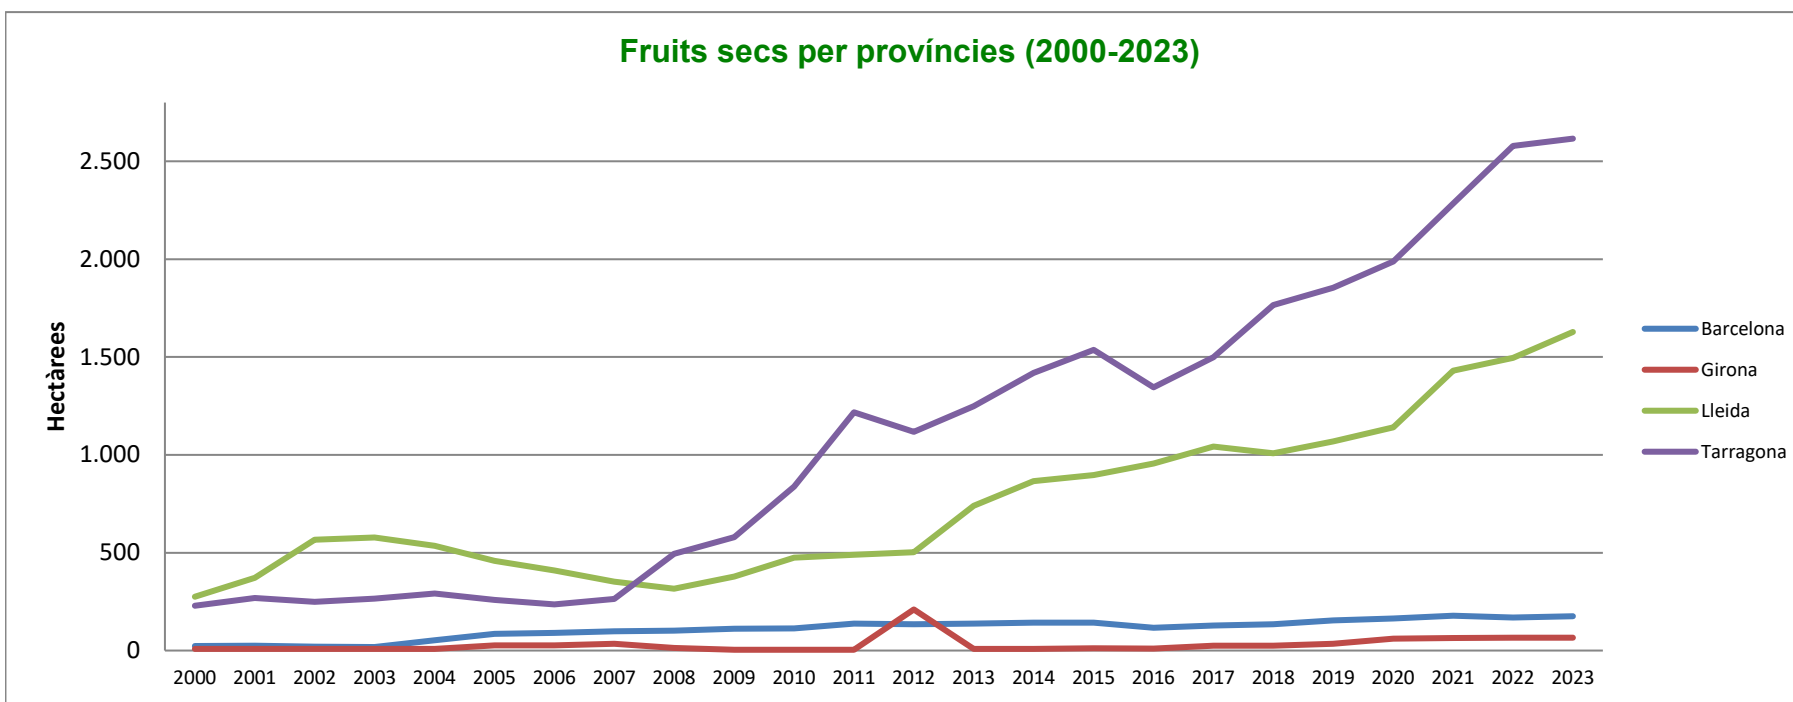

Fruits secs per províncies (2000-2023)

	2000	2001	2002	2003	2004	2005	2006	2007	2008	2009	2010	2011	2012	2013	2014	2015	2016	2017	2018	2019	2020	2021	2022	2023
Barcelona	23	24	20	18	52	85	91	98	101	111	113	138	134	138	143	142	116	128	134	154	164	178	169	175
Girona	8	8	8	9	9	27	27	34	14	4	4	4	210	9	8	11	11	25	24	34	60	64	66	66
Lleida	275	371	566	578	536	458	410	352	316	378	474	490	502	740	866	897	955	1.042	1.008	1.069	1.140	1.430	1.496	1.628
Tarragona	229	269	249	265	292	259	236	264	494	579	838	1.217	1.117	1.249	1.418	1.536	1.345	1.500	1.765	1.853	1.988	2.284	2.579	2.616
Total	535	672	843	870	889	829	764	748	925	1.072	1.429	1.849	1.963	2.136	2.435	2.586	2.426	2.694	2.931	3.110	3.352	3.956	4.310	4.485

Fruits secs (2000-2023)