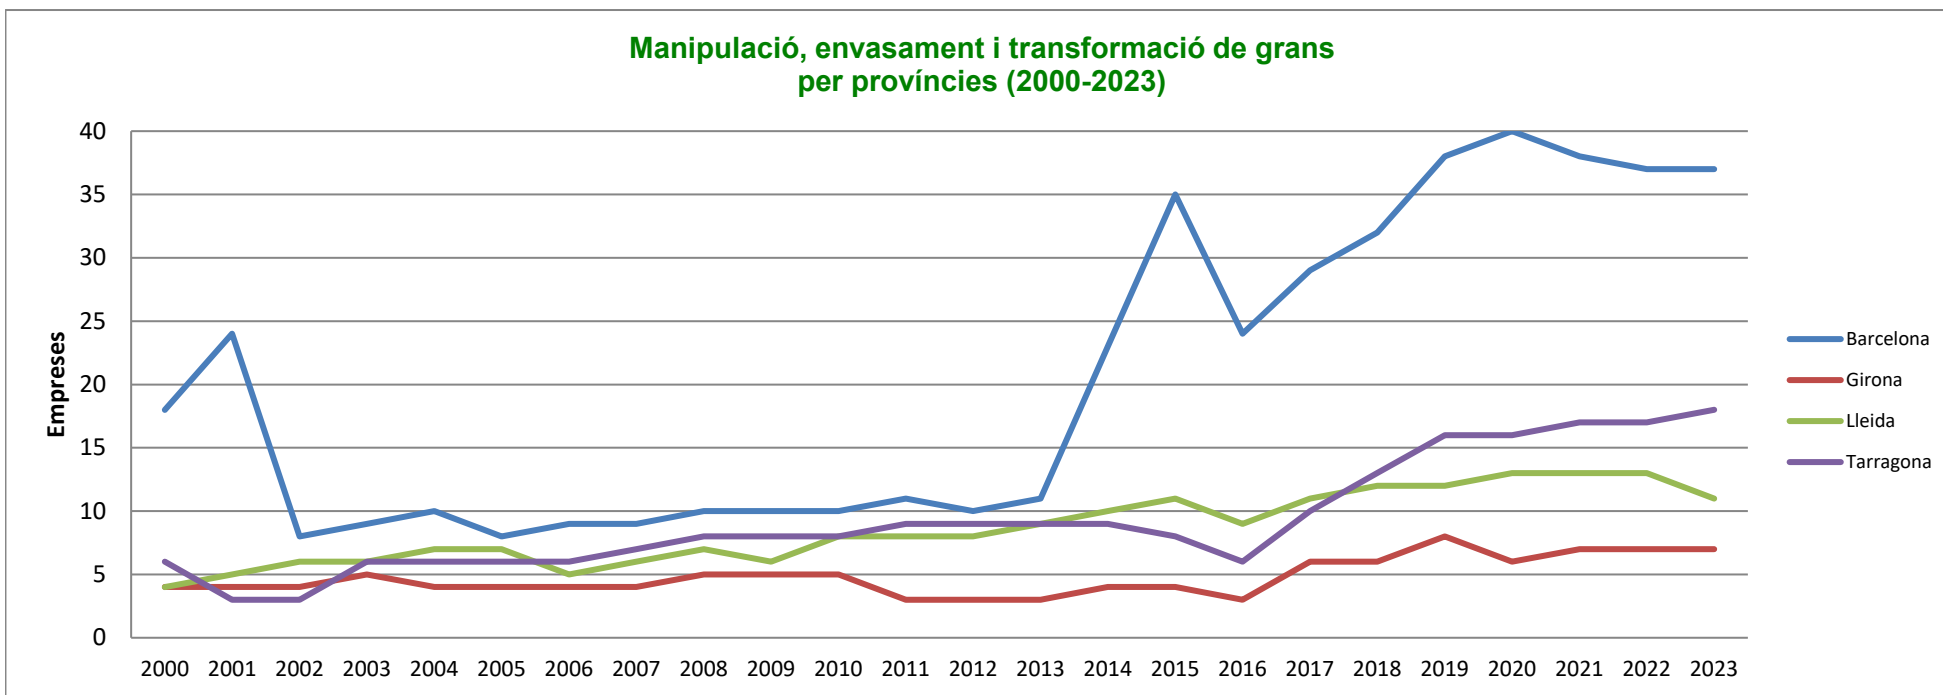

## Manipulació, envasament i transformació de grans per províncies (2000-2023)

	2000	2001	2002	2003	2004	2005	2006	2007	2008	2009	2010	2011	2012	2013	2014	2015	2016	2017	2018	2019	2020	2021	2022	2023
<b>Barcelona</b>	18	24	8	9	10	8	9	9	10	10	10	11	10	11	23	35	24	29	32	38	40	38	37	37
<b>Girona</b>	4	4	4	5	4	4	4	4	5	5	5	3	3	3	4	4	3	6	6	8	6	7	7	7
<b>Lleida</b>	4	5	6	6	7	7	5	6	7	6	8	8	8	9	10	11	9	11	12	12	13	13	13	11
<b>Tarragona</b>	6	3	3	6	6	6	6	7	8	8	8	9	9	9	9	8	6	10	13	16	16	17	17	18
<b>Total</b>	<b>32</b>	<b>36</b>	<b>21</b>	<b>26</b>	<b>27</b>	<b>25</b>	<b>24</b>	<b>26</b>	<b>30</b>	<b>29</b>	<b>31</b>	<b>31</b>	<b>30</b>	<b>32</b>	<b>46</b>	<b>58</b>	<b>42</b>	<b>56</b>	<b>63</b>	<b>74</b>	<b>75</b>	<b>75</b>	<b>74</b>	<b>73</b>

### Manipulació, envasament i transformació de grans (2000-2023)